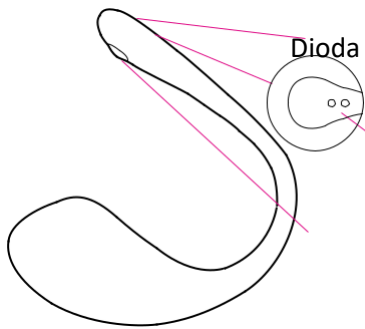

LOVENSE

Lush 3 – Instrukcja

Ładowarka magnetyczna

Przycisk: Włącz/Wyłącz (przytrzymaj na 3 sekundy) oraz przycisk zmiany trybu (jedno wciśnięcie)

W zestawie:

- (1) Wibrator sterowany za pomocą Bluetooth®
- (1) Ładowarka USB
- (1) Instrukcja
- (1) Instrukcja szybkiego ustawienia zabawki
- (1) Woreczek na zabawkę

Specyfikacja:

Materiał	Silikon medyczny
Waga	69.9g
Bateria	Akumulator Li-ion
Ładowanie	85 minut
Czas pracy	Do 290 minut
Czuwanie	Do 120 godzin
Wodoodporność	IPX7

Ładowanie Wyłącz Lush 3. Ładowarka może być podłączona do każdego portu USB lub adaptera USB/AC. Potrzeba 85 minut do pełnego naładowania. Po naładowaniu czerwona dioda zgaśnie.

Uwaga: ładowarka magnetyczna zadziała tylko, gdy została prawidłowo podpięta. Jeśli dioda nie będzie się świecić, obróć ładowarkę o 180 stopni.

Czyszczenie Wyczyść Lush 3 przed i po każdym użyciu za pomocą ciepłej wody i delikatnego mydła (lub środka do czyszczenia zabawek). Przed schowaniem dokładnie wysuszyć.